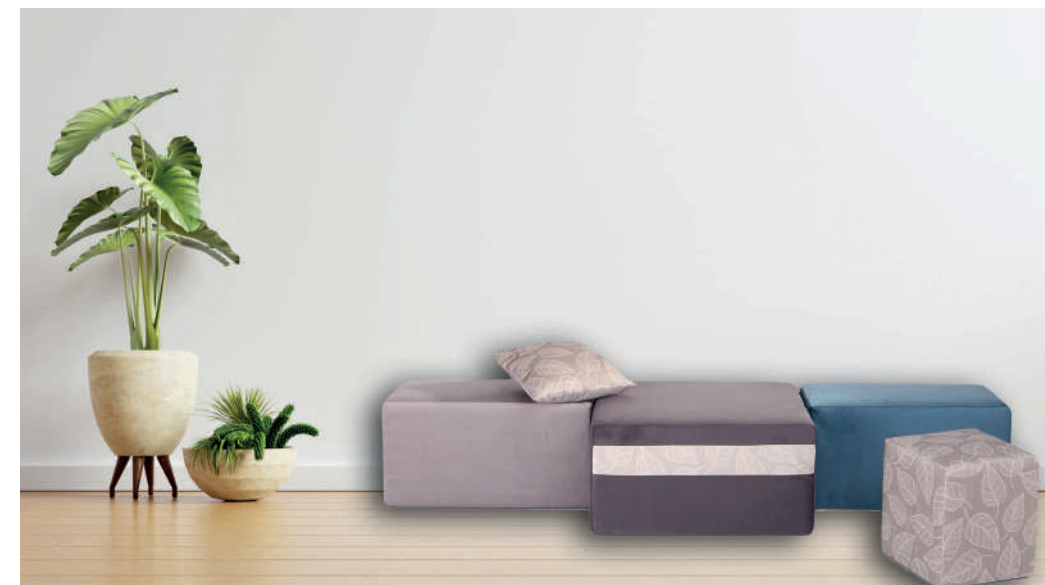

Stampa digitale UV