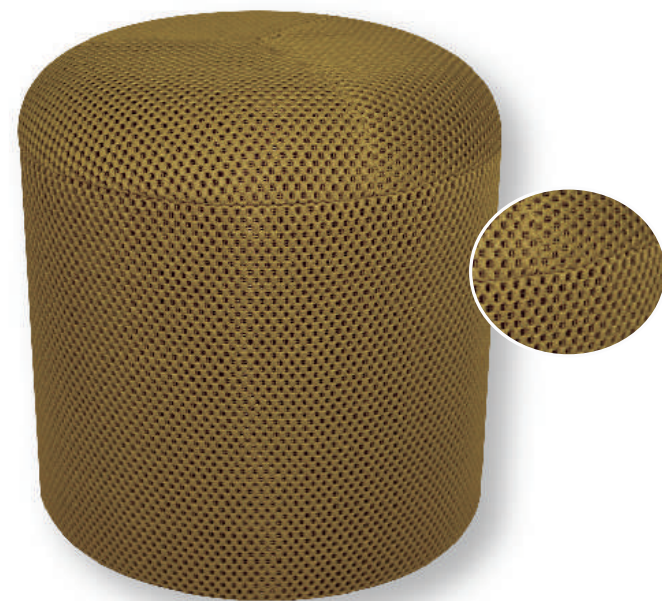

Rivestimento: tessuto 100% poliestere idrorepellente-antimacchia  
 (pulire semplicemente con panno umido)

Imbottitura: poliuretano espanso flessibile indeformabile

08

18

Diletto risponde all'esigenza di stile della casa moderna ed essenziale con una scelta di arredo dal gusto e dal design italiano

# Poltrona Etna

*Siamo gli scenografi del tuo relax...*

POLTRONA cm 100x95x70 h - riempimento perle vergini di polistirolo  
POUF RIPOSAPIEDI cm diametro 33x28 h

Composizione: tessuto tecnico idrorepellente-antimacchia-traspirante

# Pouf Etna

*Il tessuto che esalta la forma*

POUF cm diametro 40x40x40h - riempimento in perle vergini di polistirolo

Composizione: tessuto tecnico idrorepellente-antimacchia-traspirante

07

02

01

04