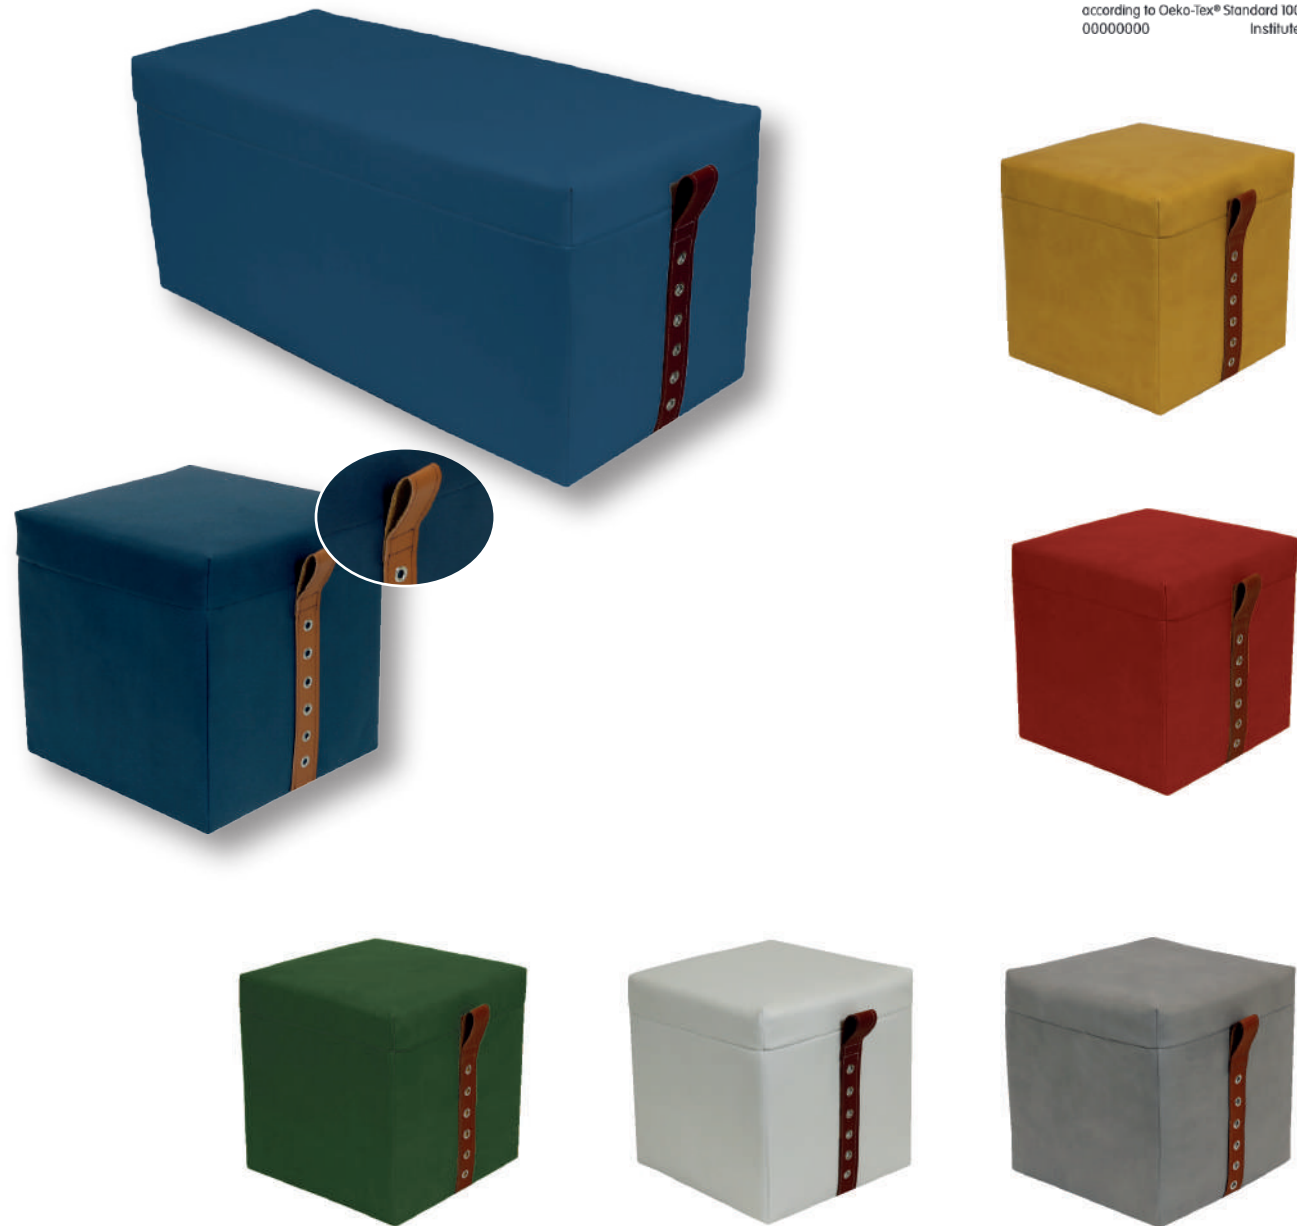

Pouf Atene

*Design originale e moderno che impreziosisce l'eleganza del tessuto
con elementi di cuoio e metallo*

POUF CUBO cm 42x42x43 h
PANCA cm 92x42x43 h

Realizzato in similpelle PVC finitura poliuretanic-idrorepellente-antimacchia
Resistenza al fuoco classe 1IM