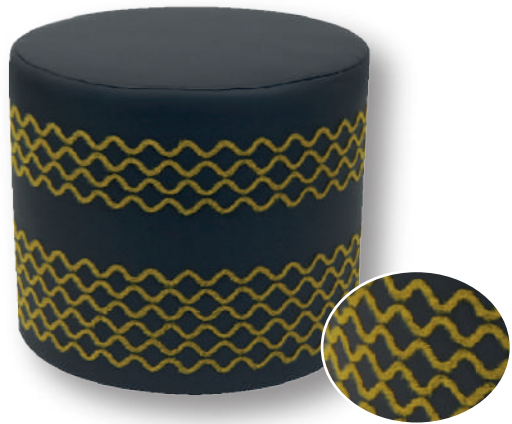

# Linea Ara

*Velluto e decoro si fondono in un gioco di stile contemporaneo...  
...attraverso la materia*

POUF SEDUTA diametro cm 75x55 - riempimento perle vergini di polistirolo

RIPOSAPIEDI cm 38x35x25 h  
base struttura in legno verniciato bianco+blocco MPT

# Il Supremo

*Quell'idea che personalizza la tua casa e la rende speciale*

CUSCINONE ROTONDO diametro cm 95x25h

CUSCINONE QUADRATO cm 95x95x25h

Similpelle effetto vintage, con particolare lavorazione agugliata effetto tridimensionale

# Decor

*Decor è la linea di prodotti con speciali lavorazioni 3D*

POUF CILINDRO diametro cm 42x43h

POUF CILINDRO diametro cm 82x43h

POUF CUBO cm 42x42x43h

PANCA cm 92x42x43h

Composizione: tessuto in similpelle con lavorazioni 3D in agugliatura

# Big Froid

*È la linea di prodotti che fonde eleganza con la modernità delle forme*

POUF GRANDE cm diametro 90x55h  
POUF PICCOLO cm diametro 55x45h

Composizione: velluto stampato antimacchia